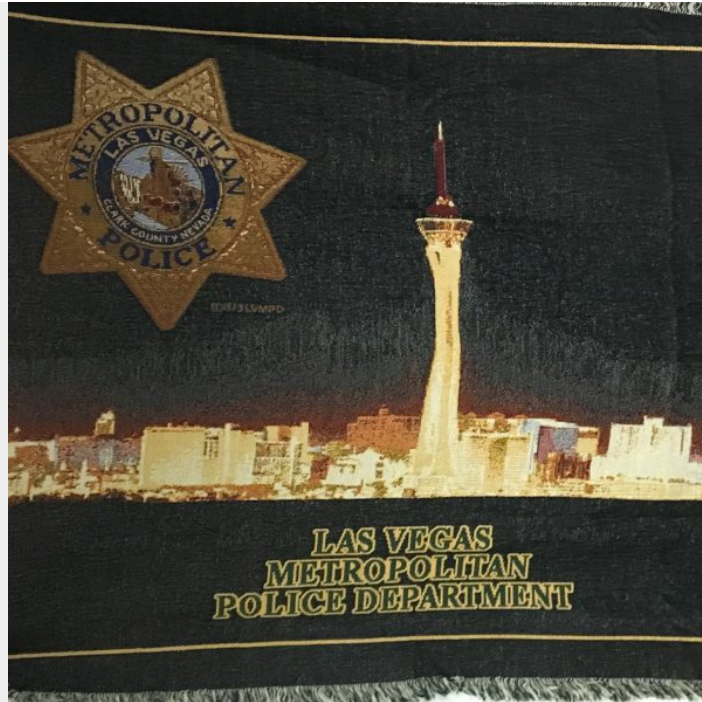

BLACK RUG - LVMPD

\$40.00

SKU: blanket-10-a | **Categories:** [Blanket & Bedding](#), [Metro](#) |